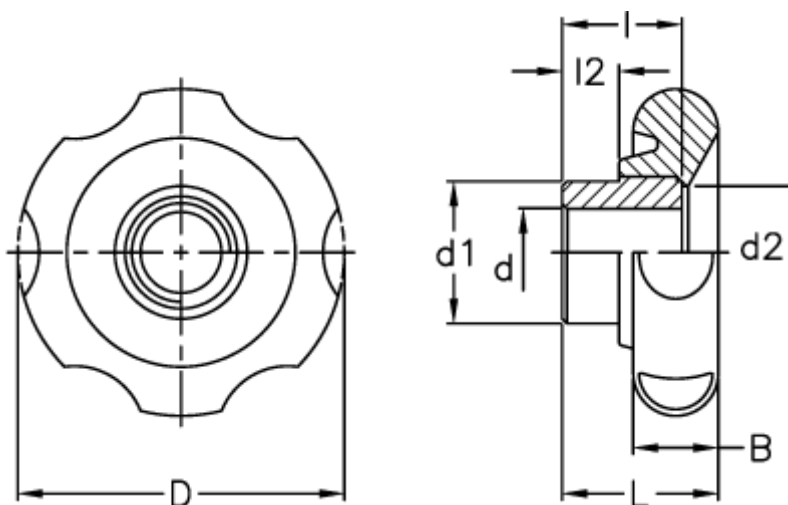

Varenummer: 2302174121
Beskrivelse: E+G Stjernegreb
VL.640/50 FP-A-8

Mål

| | |
|------|------|
| B | = 13 |
| D | = 50 |
| d1 | = 20 |
| d2 | = 18 |
| d H7 | = 8 |
| l | = 21 |
| L | = 29 |
| l2 | = 10 |